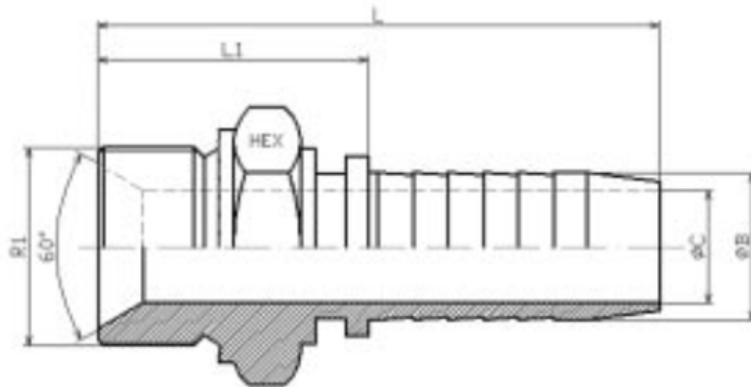

Macho Fijo BSP Cono 60°

Rosca <i>Filetage</i> <i>Thread</i> <i>Gewinde</i>	Rosca <i>Filetage</i> <i>Thread</i> <i>Gewinde</i>	Tubo <i>Tube</i> <i>Pipe</i> <i>Schlauch</i>	Dimensiones <i>Dimmensions</i> <i>Dimensions</i> <i>Masszahlen</i>						
R1	R2	B	L	L1	L2	A	C	D	HEX
1/8"		1/4"	48,5	20,5			4		14
1/4"		3/16"	47,5	23,5			3		17
1/4"		1/4"	52	24			4		17
3/8"		1/4"	55	27			4		22
3/8"		5/6"	55	27			5,5		22
3/8"		3/8"	57,5	28			7		22
1/2"		3/8"	61,5	32			7		27
1/2"		1/2"	62	32,5			9,5		27
5/8"		5/8"	67,8	33,8			12		30
3/4"		5/8"	68,8	34,8			12		32
3/4"		3/4"	75	36			15		32
1"		3/4"	80	41			15		41
1"		1"	88,5	41,5			19		41
1" 1/4		1"	91	44			19		50
1" 1/4		1" 1/4	100	45,5			26		50
1" 1/2		1" 1/4	102,5	48			26		55
1" 1/2		1" 1/2	106	48			32		55
2"		2"	125	53			44		65