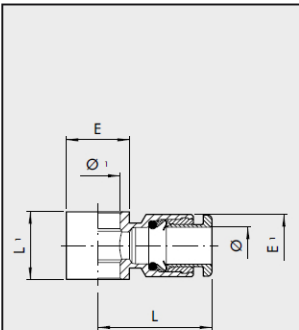

# BANJO SIMPLE (R13)

Cód.	Ref.	Ø	Ø 1	L	L1	E	E1
2012A02	R13	3	M5	12.9	9	9	7
2012A01	R13	3.17	M5	12.9	9	9	7
2012001	RL13	4	M5	20.2	9	9.5	9.5
2012002	RL13	4	1/8	21.3	15	14	9.5
2012003	R13	5	M5	23.8	9	9.5	12
2012004	R13	5	1/8	24.8	15	14	12
2012005	RL13	6	1/8	23	15	14	11.5
2012006	RL13	6	1/4	24.5	17	18	11.5
2012007	RL13	8	1/8	24.8	15	14	13.8
2012008	RL13	8	1/4	26.5	17	18	13.8
2012009	RL13	8	3/8	28.5	20	21	13.8
2012010	RL13	10	1/4	31.4	17	18	16.5
2012011	RL13	10	3/8	32.8	20	21	16
2012013	RL13	12	1/4	33	17	18	19.5
2012012	RL13	12	3/8	35.3	20	21	19.5
2012014	RL13	12	1/2	37	24	26	19.5